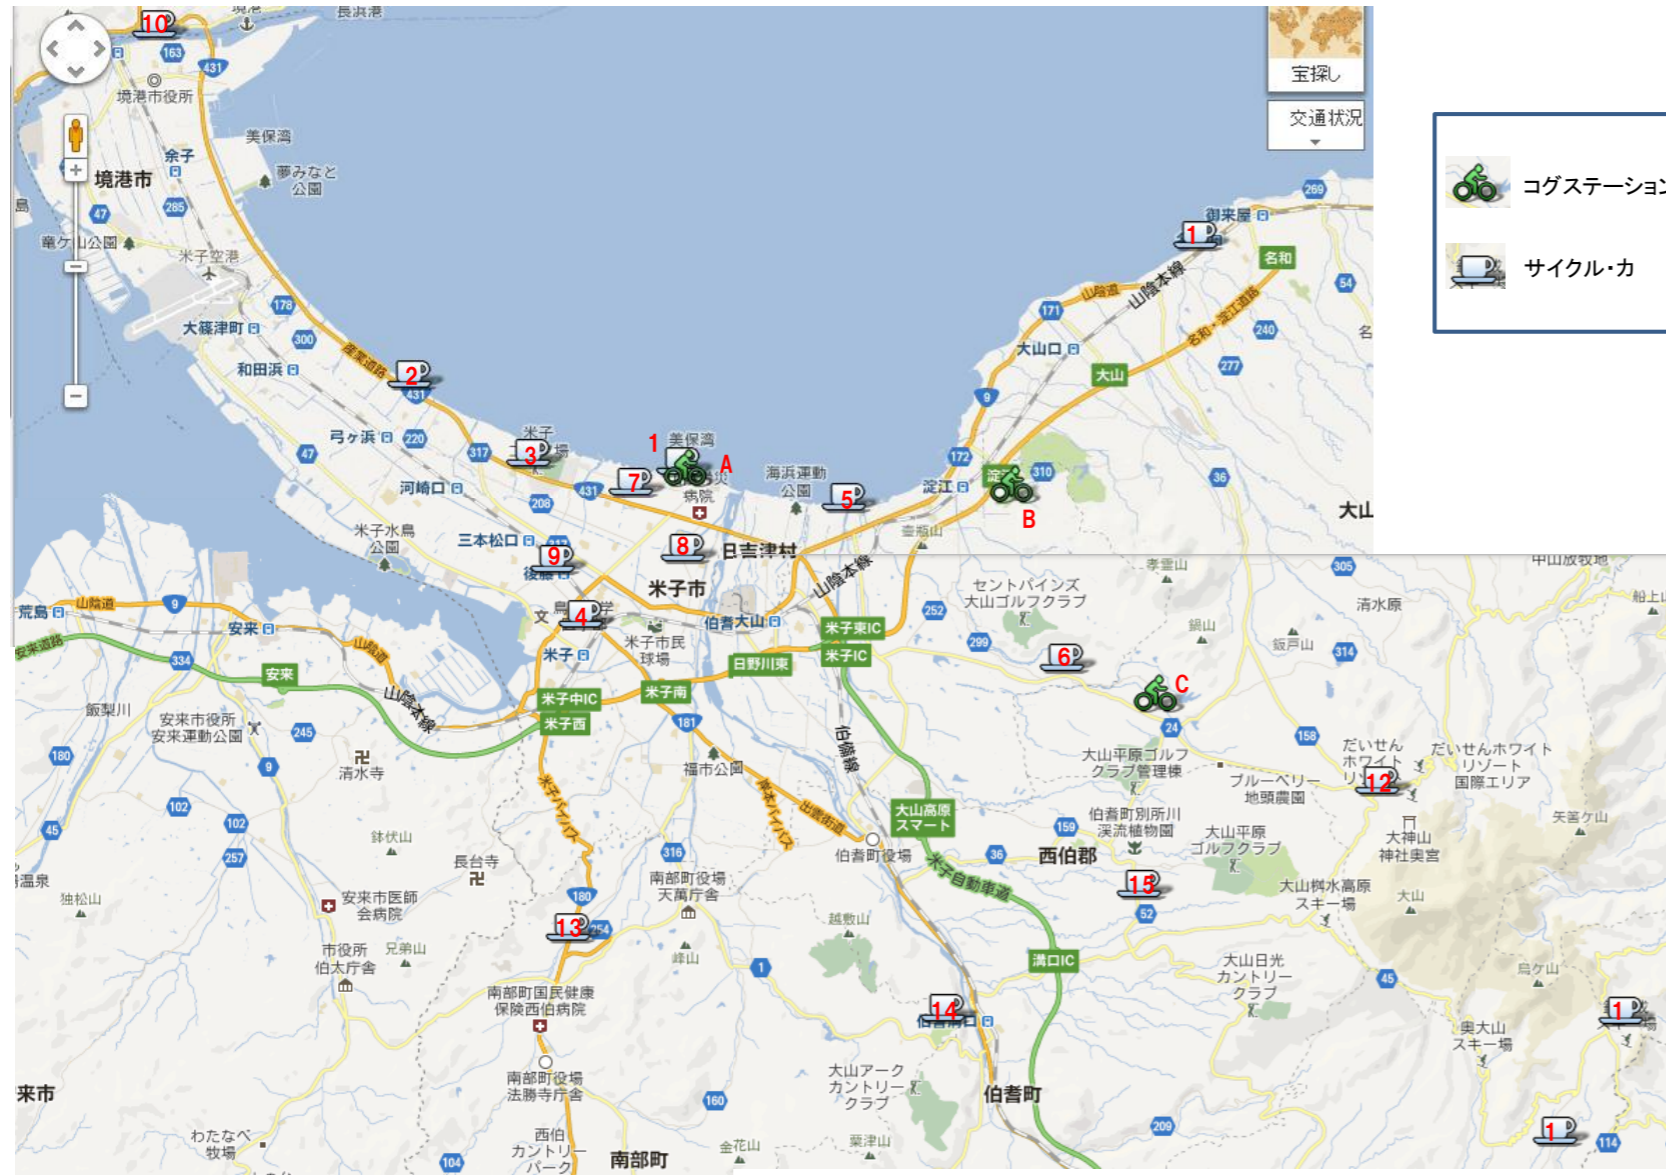

店舗位置情報等

 コグステーション
 サイクル・カ

コグステーション

区分	店舗名	住所	基本営業時間	基本 定休日	電話番号	提供する主なサービス内容								備考
						バイク ラック の設置	空気入 れ・修 理工具	トイレ の使用	飲料水 の提供	携帯電 話の充 電	現地情 報の提 供	レンタ サイクル	自転車 ツアー	
A	コグステーション皆生(皆生ツアーデスク)	米子市皆生温泉4丁目1-20	9:00~17:00	なし	0859-35-6785	○	○	○	○	○	○	○	○	温泉は皆生温泉旅館
B	コグステーション淀江(白鳳の里)	米子市淀江町福岡1548-1	10:00~18:00	なし	0859-56-6798	○	○	○	○	○	○	○	○	
C	コグステーション大山(森の国大山フィールドアスレチック)	西伯郡大山町赤松634	9:00~17:30	なし	0859-53-8036	○	○	○	○	○	○	○	○	

サイクル・カフェ

店舗名	住所	基本 営業 時間	基本 定休日	電話 番号	提供する主なサービス内容						備考
					バイク ラック の設置	空気入 れ・修 理工具 の貸出	トイレ の使用	飲料水 の提供	携帯電 話の充 電	現地情 報の提 供	
1 エンヤサンゴ皆生ホテル店	米子市皆生温泉4-21-1 皆生ホテル1F	11:00~24:00	なし	0859-31-6658	○	○	○	○	○		
2 オランラウト	米子市富益町24-8	8:00~24:00	火(祝日の場合は水)	0859-28-7484	○	○	○	○	○		
3 キャリーリー弓ヶ浜公園店	米子市両三柳3192-2	11:00~23:00	水	0859-29-2253	○	○	○	○	○		
4 カフェD&D	米子市法勝寺町70ダラスクワイエットボックス1F	11:00~20:00	なし	0859-34-3686	○	○	○	○	○		
5 GELATERIAらぐるぼ	米子市淀江町佐陀1301-6	10:00~19:00	水	0859-49-1074	○	○	○	○	○		
6 淀江どんぐり村	米子市淀江町本宮464-2	16:00(土日は10:00~)	木	0859-27-6098	○	○	○	○	○		
7 カフェアレア(本の学校今井ブックセンター内)	米子市新開2-3-10 本の学校今井ブックセンター	10:00~22:00	なし	0859-31-5000	○	○	○	○	○		
8 カフェジャルディーノ(ブックヤード隣)	米子市上福原317-1 FORESTA内	10:00~22:00	火	0859-38-9715	○	○	○	○	○		
9 LABAR錦町店(今井書店錦町店内)	米子市錦町3-90	10:00~23:45	なし	0859-57-3010	○	○	○	○	○		
10 ゲゲゲの妖怪楽園	境港市栄町138	9:30~18:00(季節により変動)	なし	0859-44-2889	○	○	○	○	○	飲料水の提供は有料	
11 カフェレストランBIKAI	西伯郡大山町富長159-1	11:00~22:00	水	0859-54-2665	○	○	○	○	○	トイレの使用、飲料水の提供は、店舗利用者に限る。	
12 田舎家	西伯郡大山町大山26	9:30~17:00	水	0859-52-6110	○	○	○	○	○		
13 キャリーリー福成店	西伯郡南部町福成2026-1	11:00~22:00	木	0859-66-4880	○	○	○	○	○		
14 とっとり花回廊(野の花)	西伯郡南部町鶴田185	9:00~16:30	火	0859-48-3087	○	○	○	○	○		
15 コウボパン小さじいち	西伯郡伯耆町金屋谷1713-1	11:00~16:00	日・月・火	0859-68-6110	○	○	○	○	○		
16 カフェテリア・アペゼ	日野郡江府町笠良原740-1	10:00~17:00	火・水・木・金	0859-72-3301	○	○	○	○	○	11月中旬~4月上旬は冬期休業	
17 国民休暇村奥大山	日野郡江府町御机字鏡ヶ成709-1	7:30~20:30	なし	0859-75-2300	○	○	○	○	○		